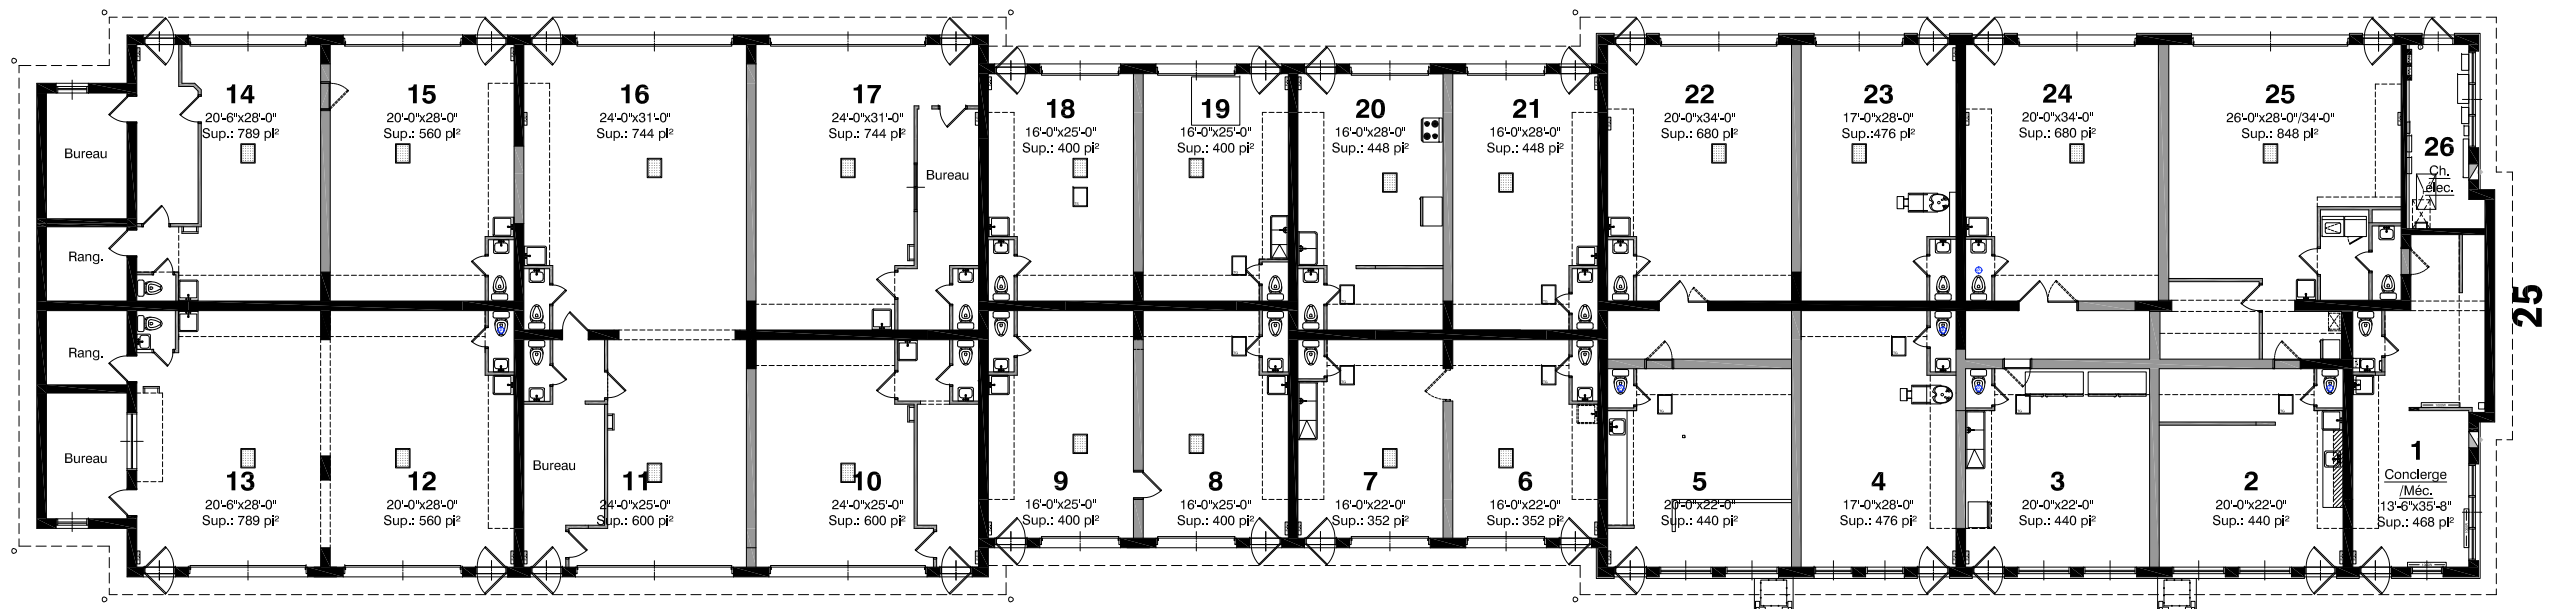

Superficie brute: 13 832 pi²
 Superficie locative: 13 598 pi²

Superficie brute: 13 699 pi²
 Superficie locative: 13 534 pi²

Superficie locative totale: 27 132 pi²

Mon Espace Atelier Saint-Jérôme Phases 1 et 2

Plan d'ensemble

45 locaux

25 et 55, rue Claude-Audy, Saint-Jérôme J5L 0J2

Révisé le 30 septembre 2020