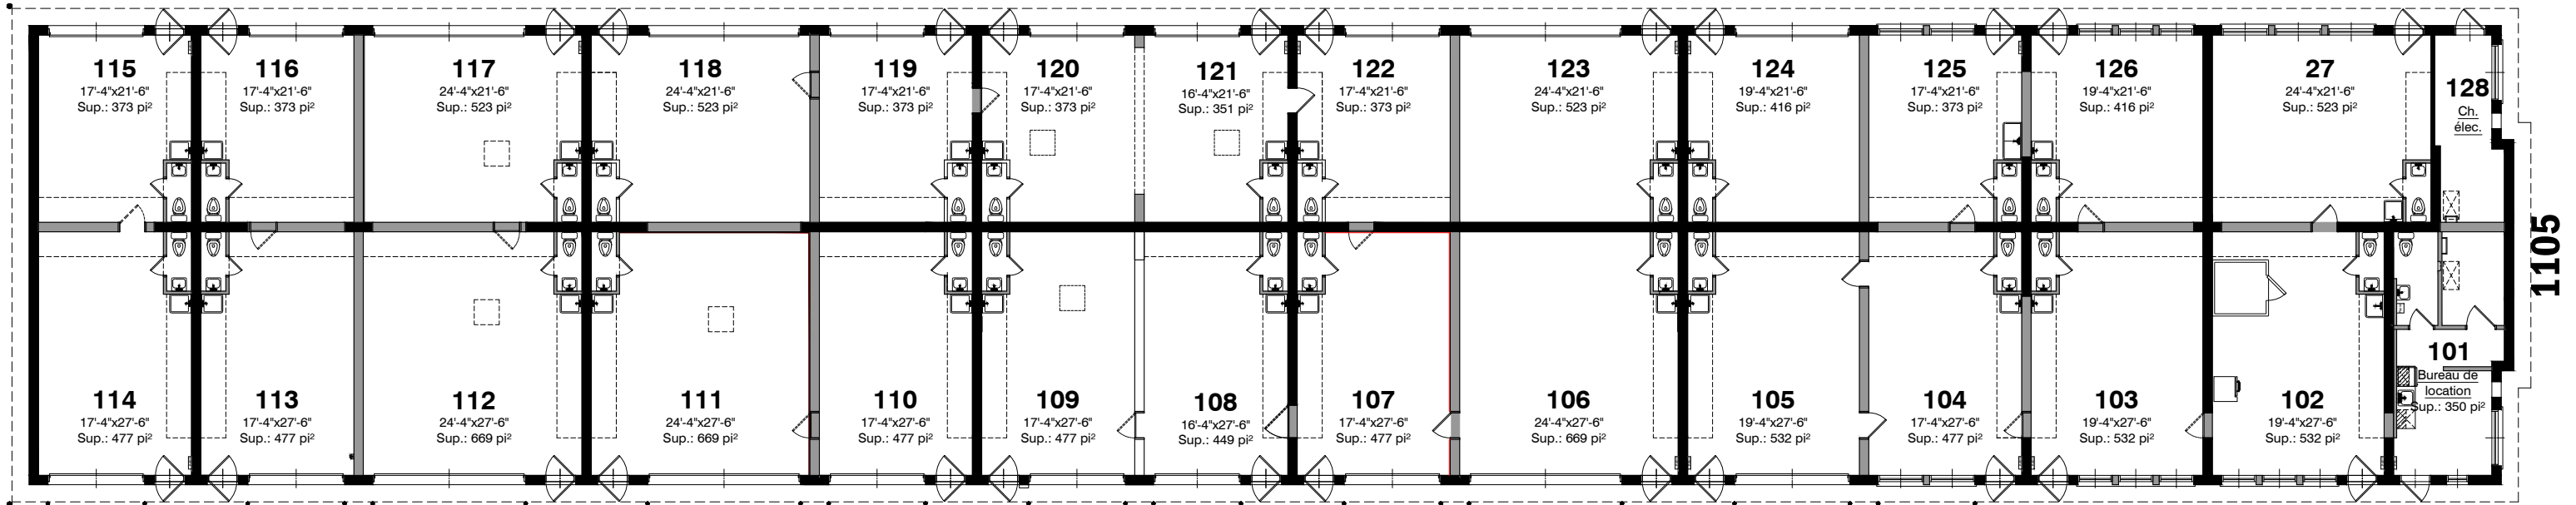

Bâtiment 2

8 Locaux/Ateliers

Superficie brute niv. 100: 5 059 pi²

Superficie locative niv. 100: 4 862 pi²

Bâtiment 1

27 Locaux/Ateliers

Superficie brute niv. 100: 12 961 pi²

Superficie locative niv. 100: 12 777 pi²

Superficie brute niv. 200: n/a

Projet d'ensemble

35 Locaux/Ateliers

Superficie brute: 18 235 pi²

Superficie locative: 17 854 pi²

Plan d'ensemble

35 locaux

Mon Espace Atelier Inc.