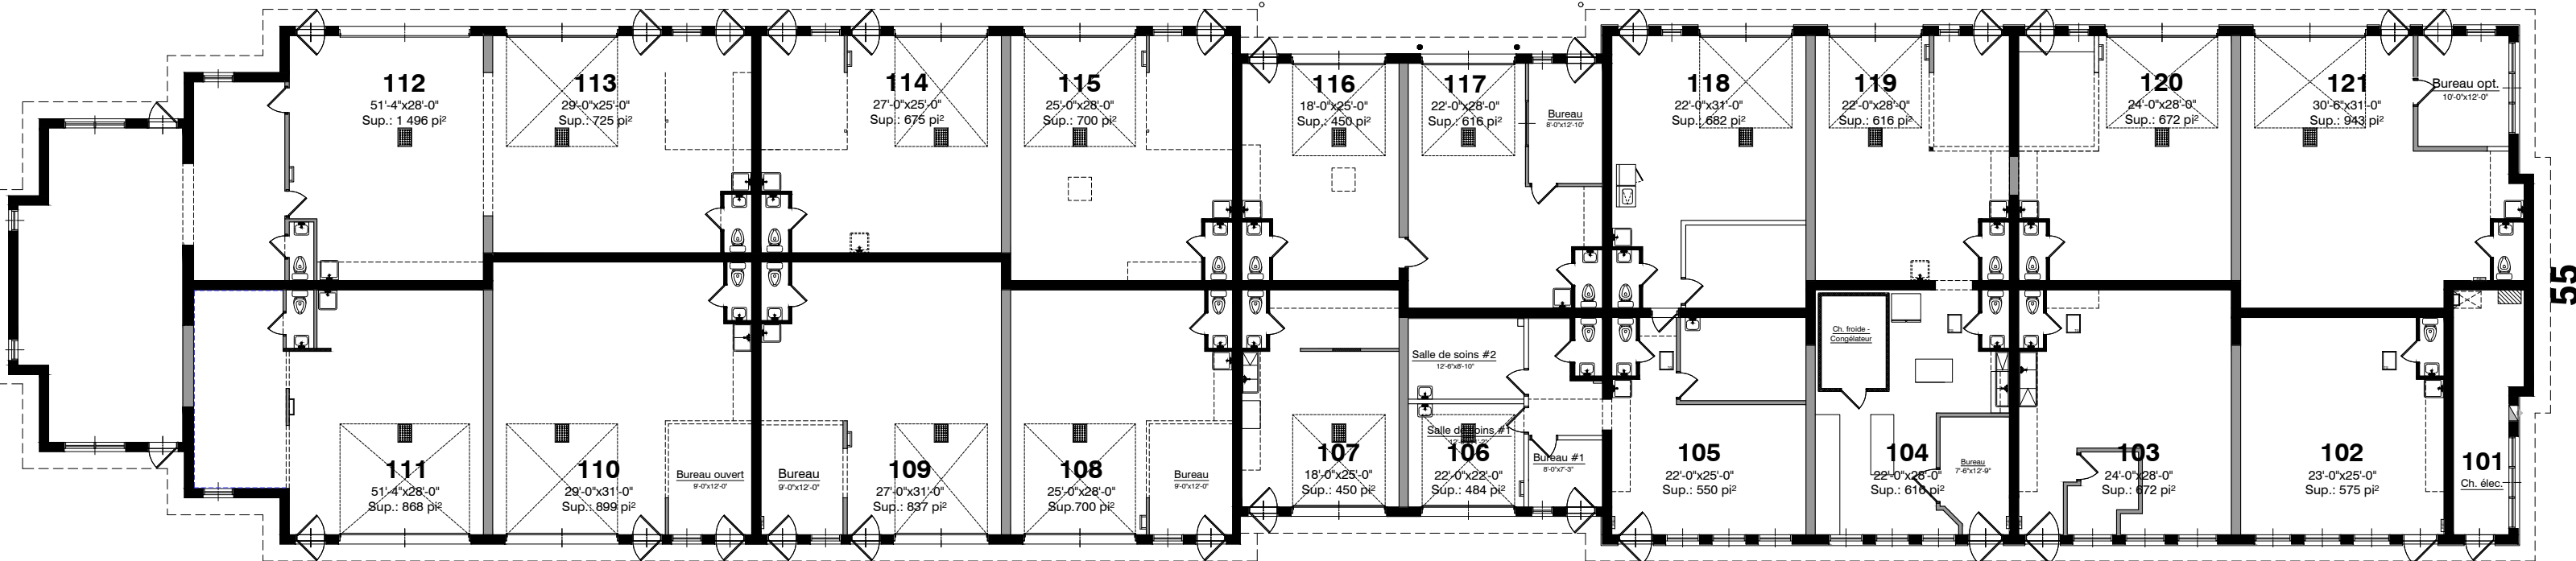

Superficie brute: 14 327 pi²
 Superficie locative: 14 158 pi²

Mon Espace Atelier Inc.

2- MEA Saint-Jérôme Ph.1

Plan d'ensemble

46 locaux

25, rue Claude-Audy, Saint-Jérôme J5L 0J2

Révisé le 7 juin 2024

Superficie brute: 14 460 pi²
 Superficie locative: 14 226 pi²