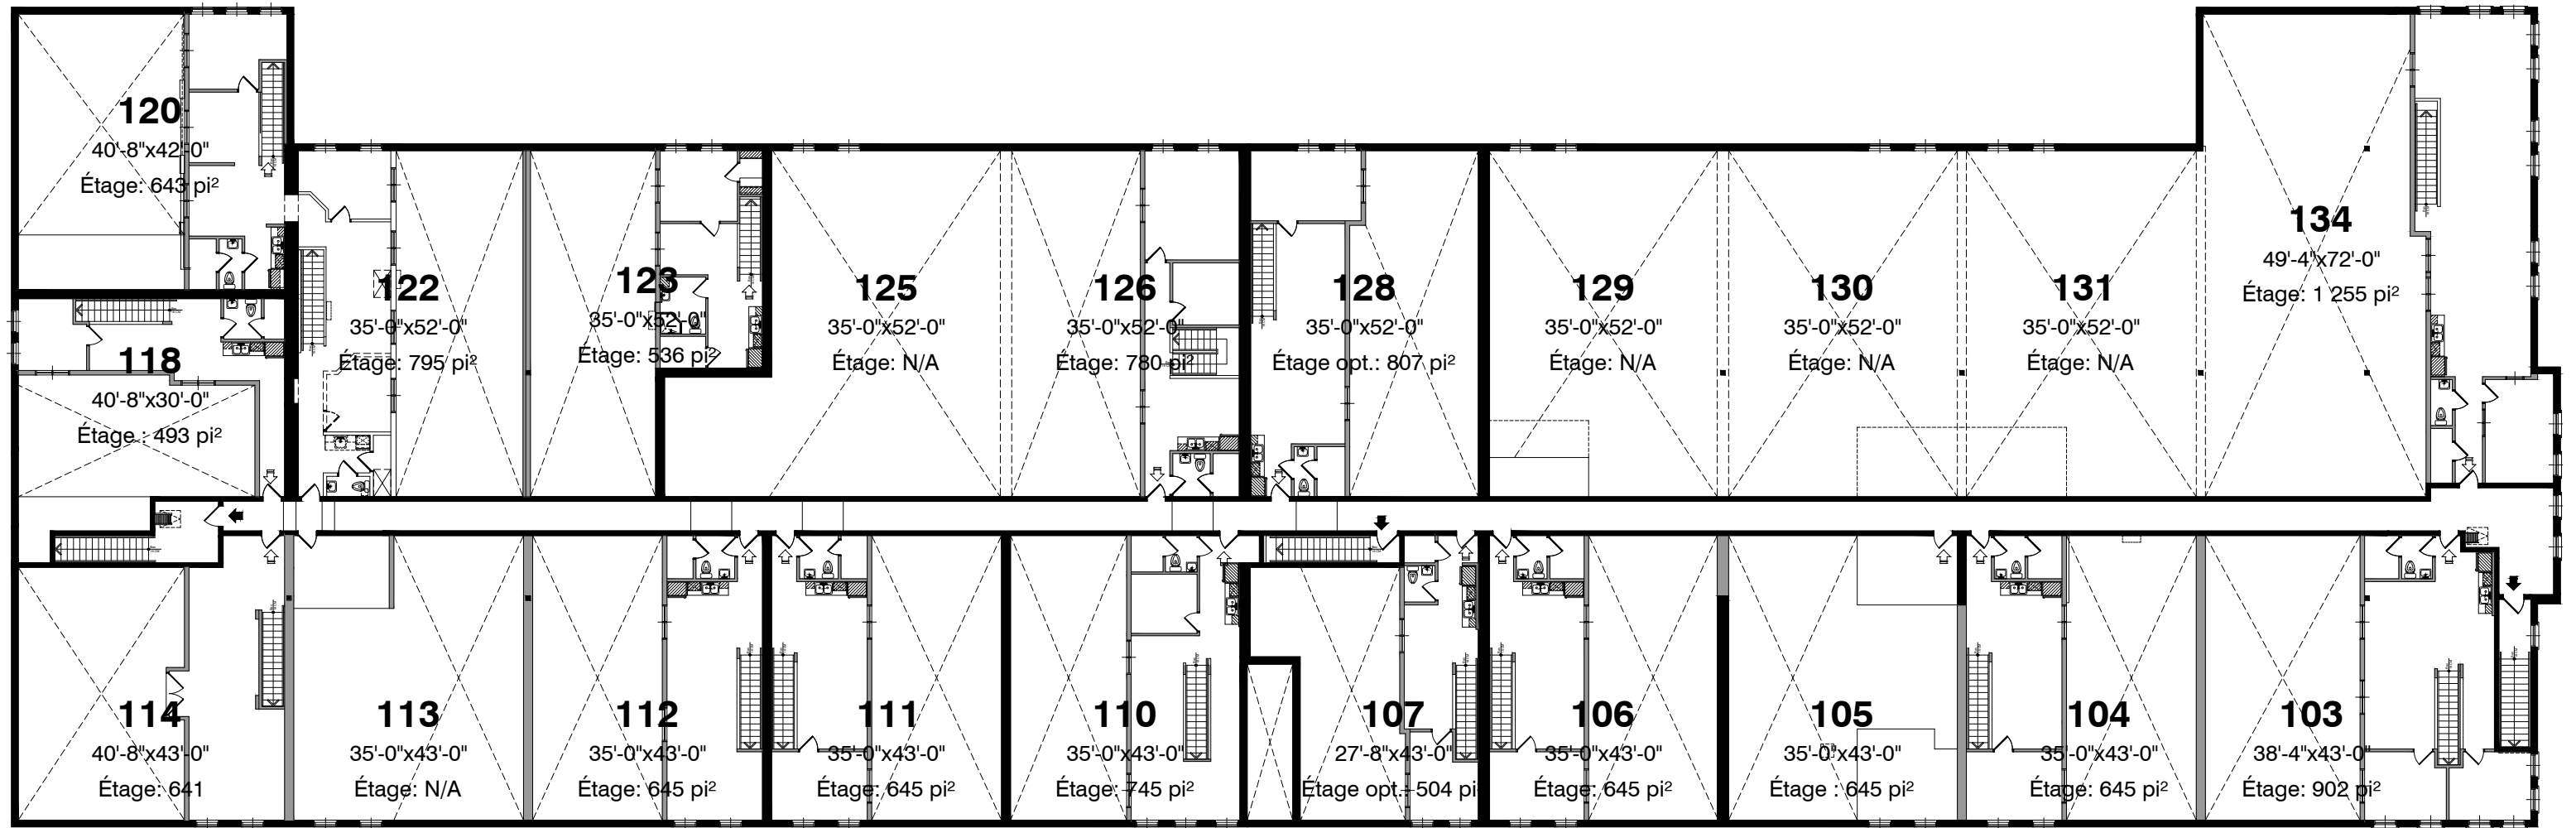

Superficie locative
 Sup. locative RDC: 36 103 pi²
 Sup. locative Étage: 10 681 pi²
 Superficie locative totale: **46 784 pi²**

Superficie brute
 Aire de plancher RDC: 38 942 pi²
 Aire de plancher étage: 12 923 pi²
 Superficie totale de planchers: 51 865 pi²

Niveau 100

Mon Espace Atelier Inc.

3- MEA Sainte-Thérèse Ph.1

Plan d'ensemble

21 locaux

96, rue Blanchard, Sainte-Thérèse J7E 4R9

Niveau 200
 Aire de plancher: 12 923 pi²
 Sup. locative brute: 10 681 pi²

Niveau 200