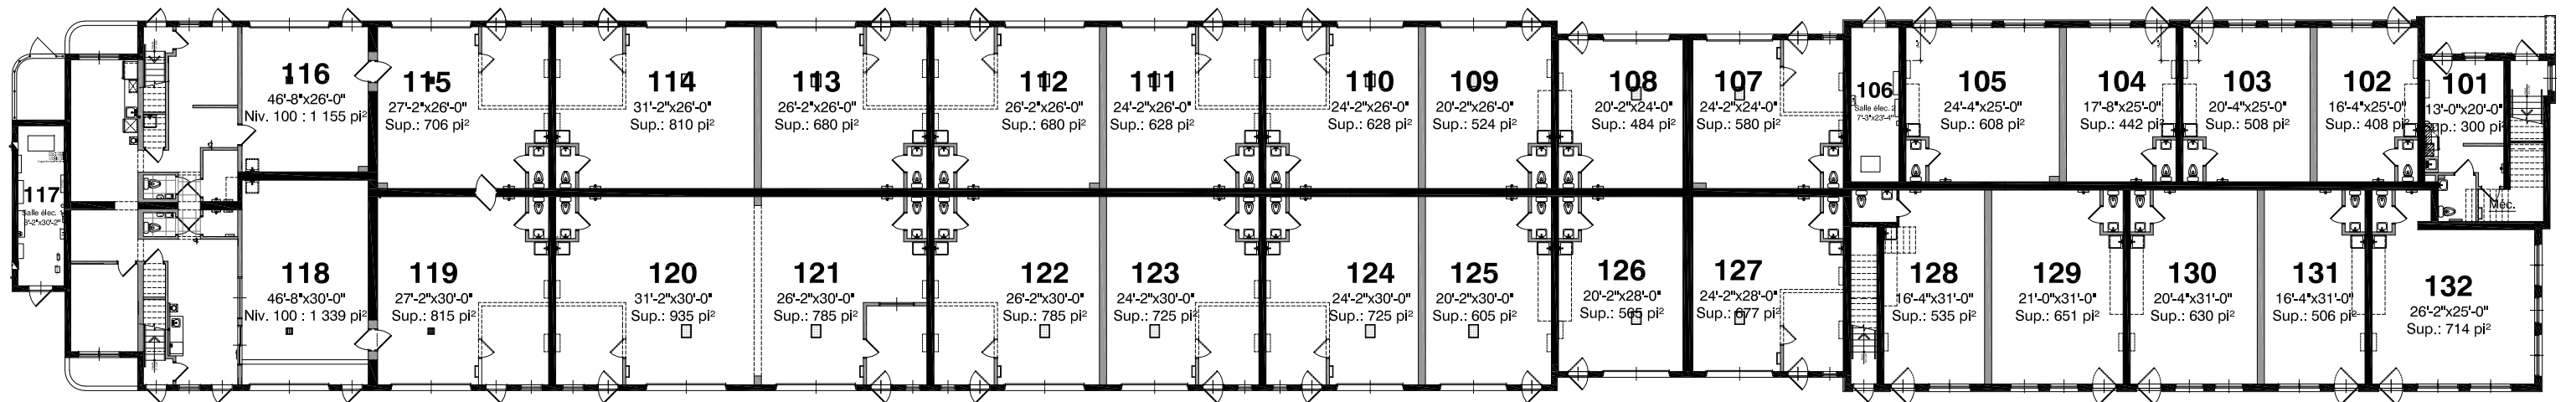

Niveau 200
 Aire de plancher: 7 351 pi²
 Espaces locatifs: 6 340 pi²

Niveau 100
 Aire de plancher: 20 895 pi²
 Espaces locatifs: 20 133 pi²

Superficie totale de planchers: 28 246 pi²
 Superficie locative totale: 26 473 pi²

Plan d'ensemble

Mon Espace Atelier Vaudreuil Phase 1

42 locaux

Lot 6 286 131, 190 rue Joseph-Carrier, Vaudreuil J7V 3V1

Révisé le 6 octobre 2020