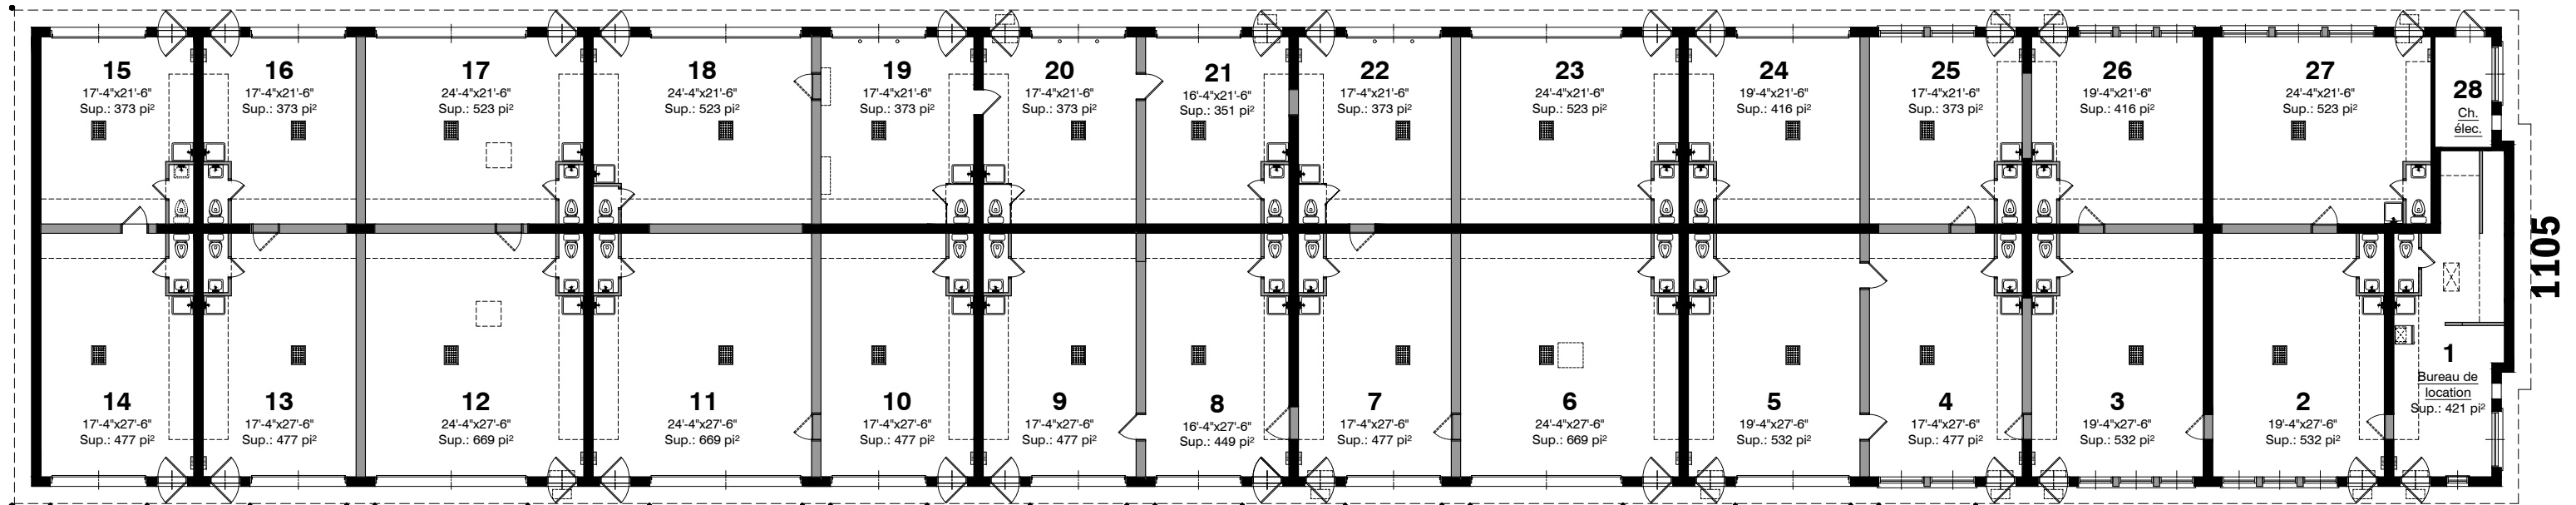

Bâtiment 2

8 Locaux/Ateliers

Superficie brute: 5 059 pi²

Superficie locative: 4 862 pi²

Bâtiment 1

27 Locaux/Ateliers

Superficie brute: 12 961 pi²

Superficie locative: 12 848 pi²

Projet d'ensemble

35 Locaux/Ateliers

Superficie brute: 18 020 pi²

Superficie locative: 17 710 pi²

Plan d'ensemble

35 locaux

Mon Espace Atelier Joliette

1105 rue Ernest-Harnois, Joliette J6E 0L7