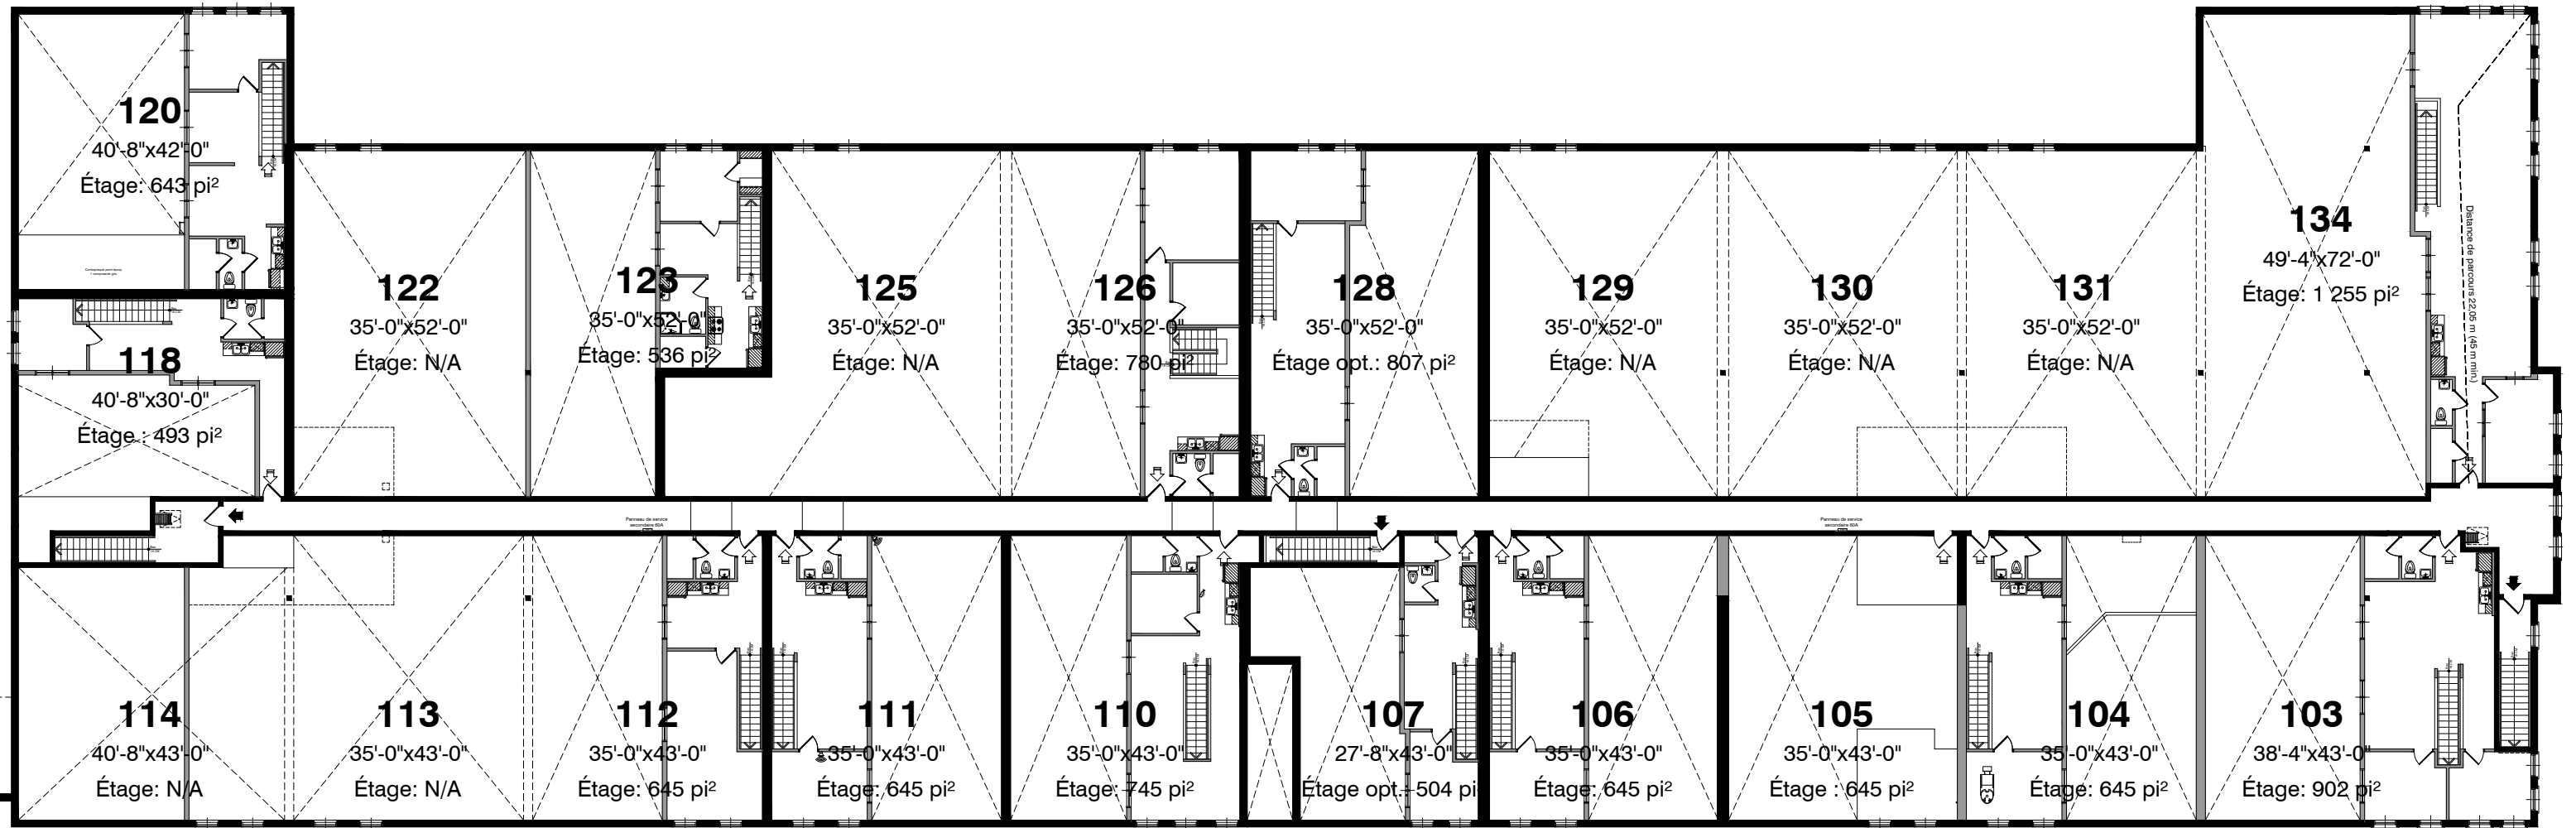

**Superficie locative**  
 Sup. locative RDC: 36 103 pi<sup>2</sup>  
 Sup. locative Étage: 9 245 pi<sup>2</sup>  
 Superficie locative totale: **45 348 pi<sup>2</sup>**

**Superficie brute**  
 Aire de plancher RDC: 38 942 pi<sup>2</sup>  
 Aire de plancher étage: 11 356 pi<sup>2</sup>  
 Superficie totale de planchers: 50 298 pi<sup>2</sup>

### Sainte Thérèse 96

## Plan d'ensemble

21 locaux

96, rue Blanchard, Sainte-Thérèse J7E 4R9

Révisé le 30 avril 2021

**MON ESPACE**  
**ATELIER**  
 1-844-223-4003  
 monespaceatelier.com

Niveau 200  
 Aire de plancher: 12 001 pi<sup>2</sup>  
 Sup. locative brute: 9 890 pi<sup>2</sup>