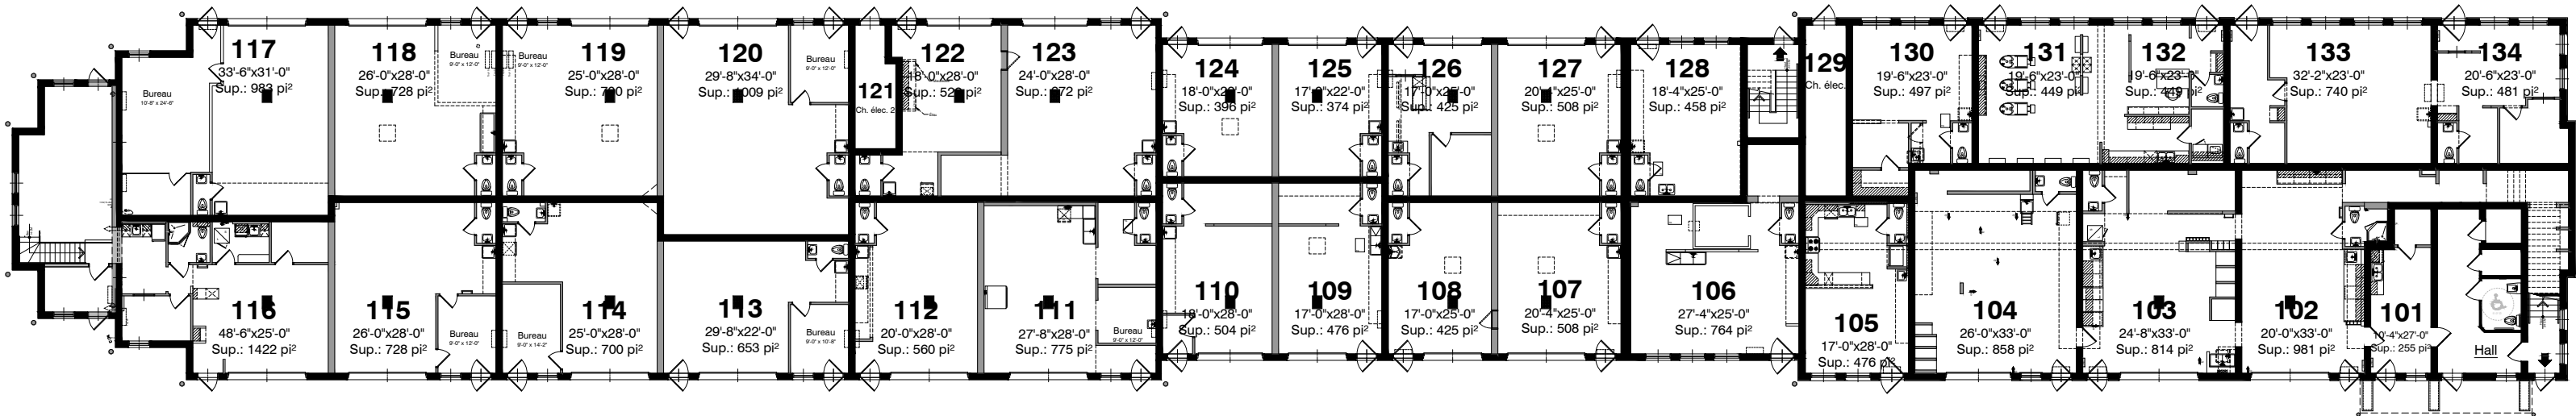

**Niveau 200**  
 Aire de plancher: 6 994 pi<sup>2</sup>  
 Espaces locatifs: 5 717 pi<sup>2</sup>  
 Espaces communs: 1 265 pi<sup>2</sup>  
 Sup. Terrasses: 254 pi<sup>2</sup>

**Niveau 100**  
 Aire de plancher: 21 141 pi<sup>2</sup>  
 Espaces locatifs: 20 184 pi<sup>2</sup>  
 Superficie totale de planchers: 28 135 pi<sup>2</sup>  
 Superficie locative totale: 25 901 pi<sup>2</sup>

## Niveau 100 et 200

### Plan d'ensemble