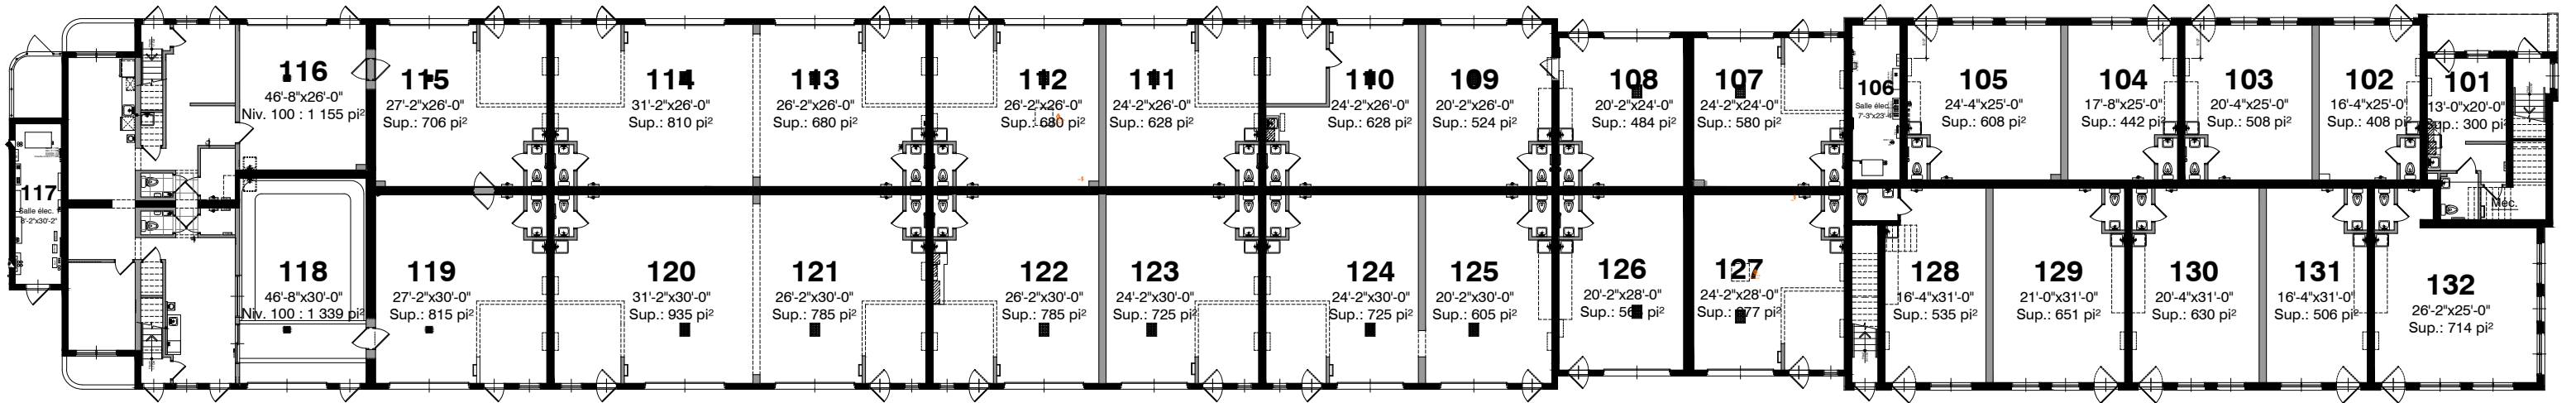

**Niveau 200**  
 Aire de plancher: 7 351 pi<sup>2</sup>  
 Espaces locatifs: 6 340 pi<sup>2</sup>

**Niveau 100**  
 Aire de plancher: 20 895 pi<sup>2</sup>  
 Espaces locatifs: 20 133 pi<sup>2</sup>

Superficie totale de planchers: 28 246 pi<sup>2</sup>  
 Superficie locative totale: 26 473 pi<sup>2</sup>

## Plan d'ensemble

42 locaux