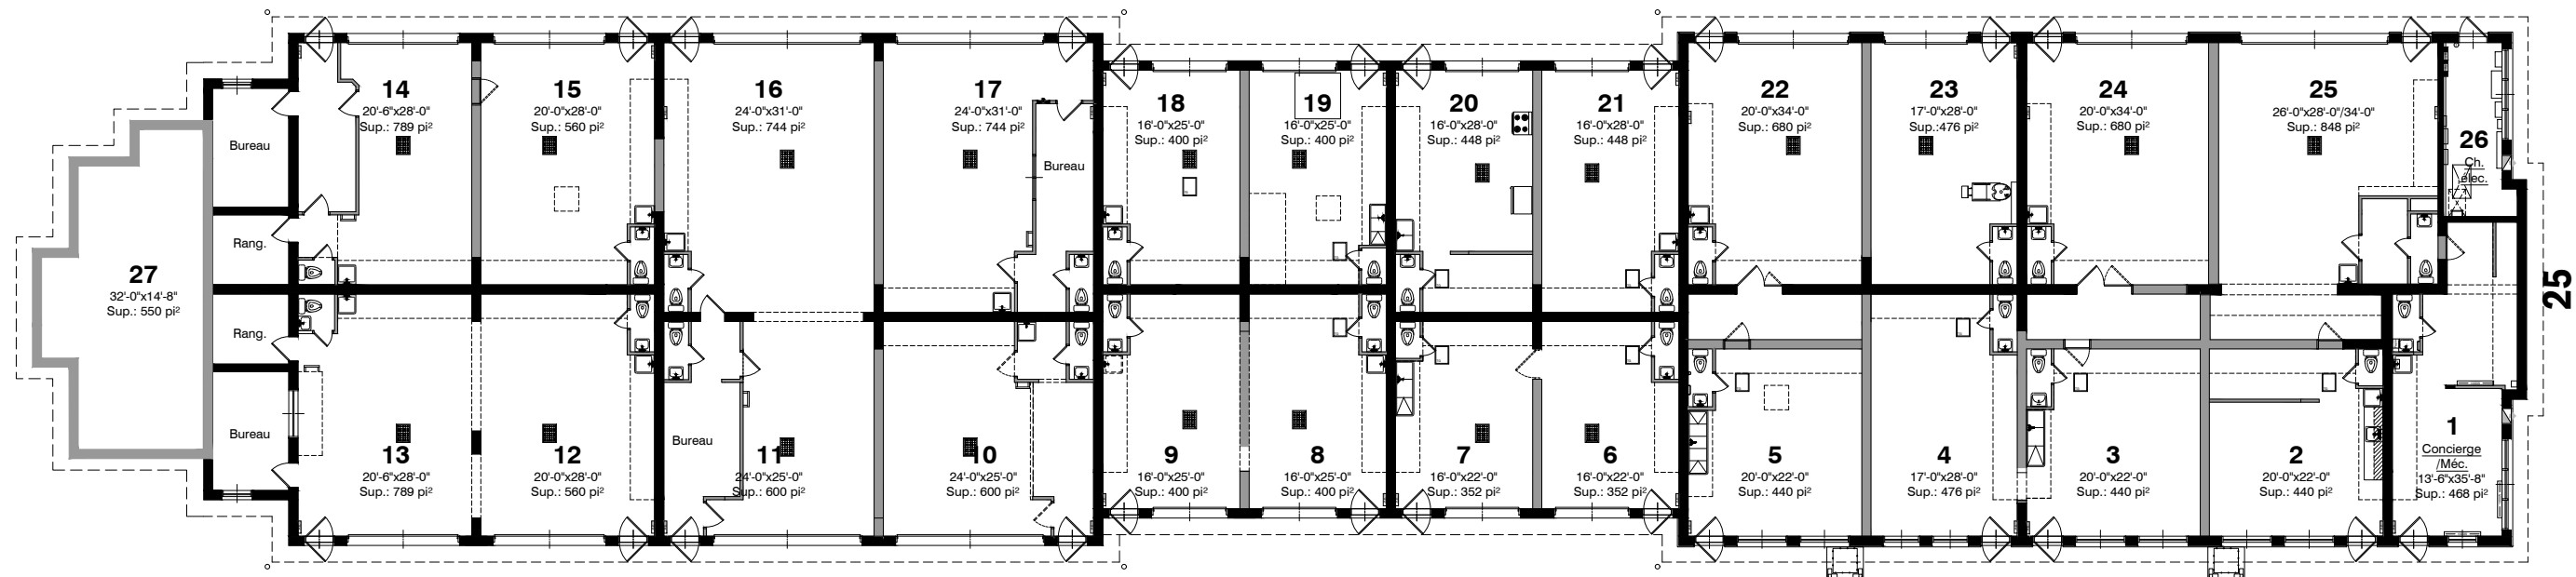

Superficie brute: 14 414 pi²
 Superficie locative: 14 180 pi²

Superficie brute: 14 249 pi²
 Superficie locative: 14 084 pi²

Superficie locative totale: 27 826 pi²

Mon Espace Atelier Inc.

Plan d'ensemble

MEA Saint-Jérôme Phases 1 et 2