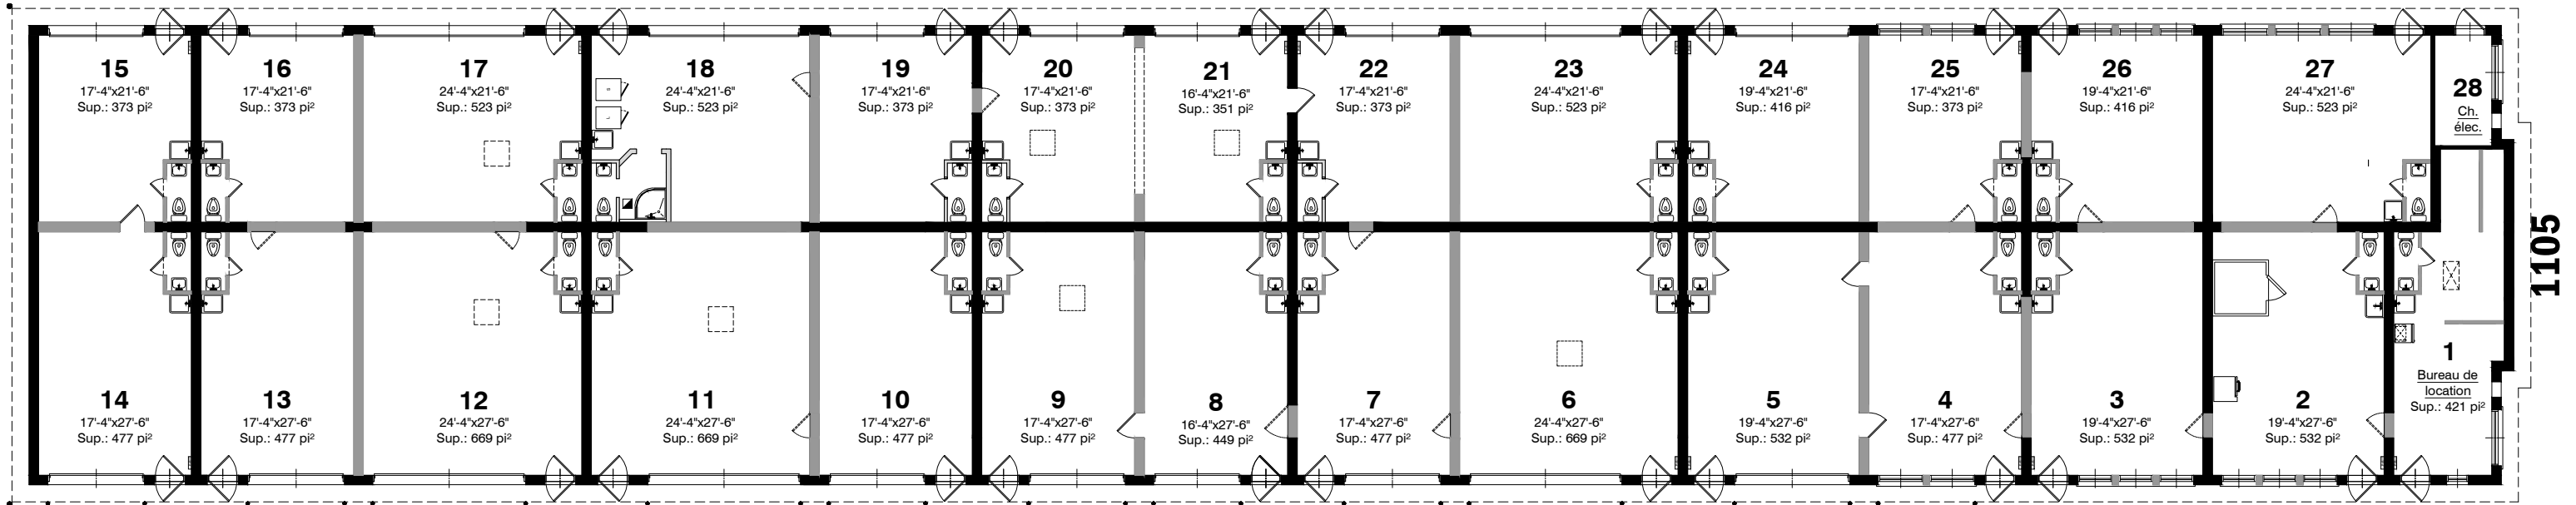

Bâtiment 2

8 Locaux/Ateliers

Superficie brute: 5 059 pi²

Superficie locative: 4 862 pi²

Bâtiment 1

27 Locaux/Ateliers

Superficie brute: 12 961 pi²

Superficie locative: 12 848 pi²

Projet d'ensemble

35 Locaux/Ateliers

Superficie brute: 18 020 pi²

Superficie locative: 17 710 pi²

Plan d'ensemble

35 locaux

Mon Espace Atelier Joliette

1105 rue Ernest-Harnois, Joliette J6E 0L7