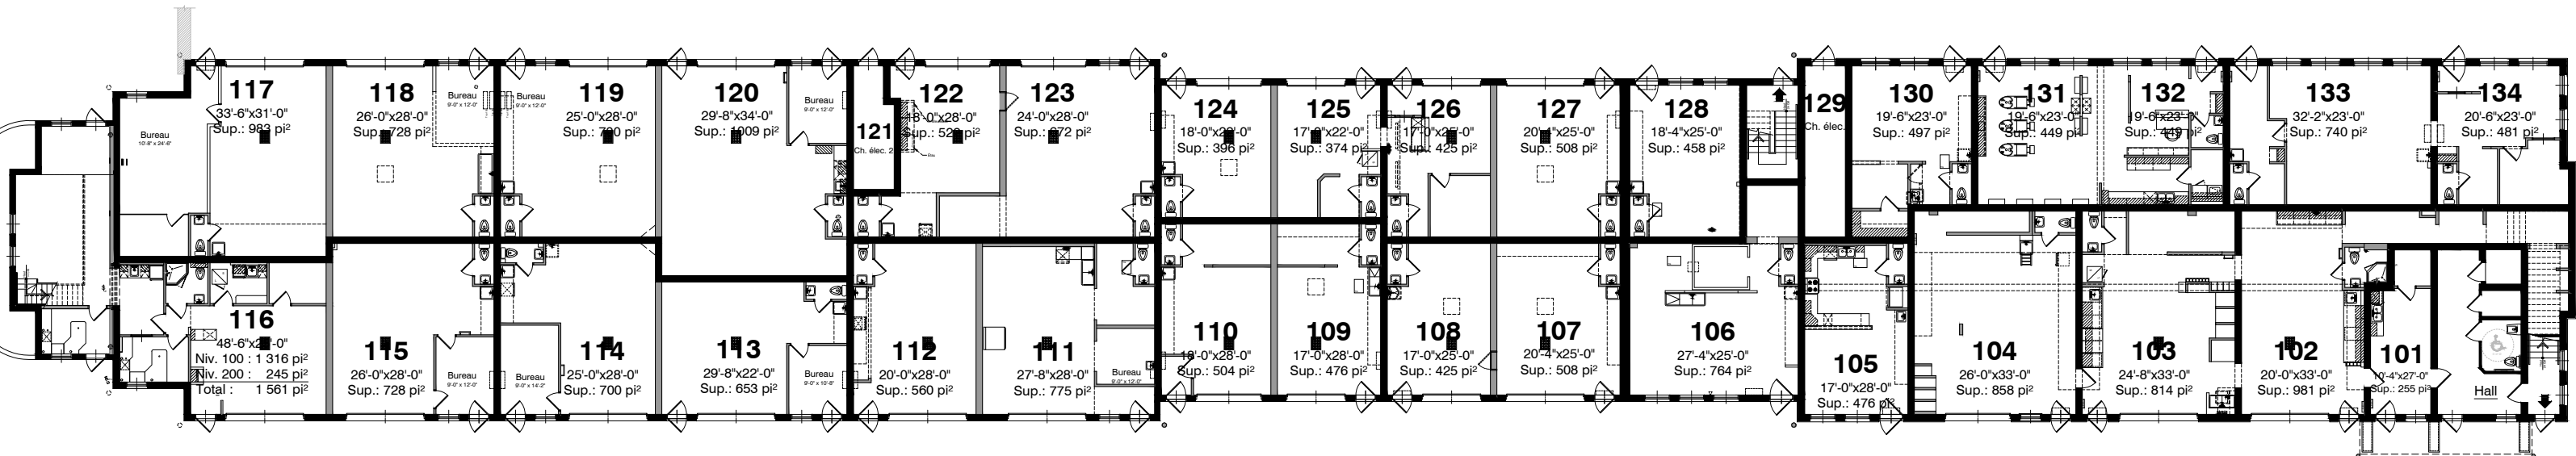

**Niveau 200**  
 Aire de plancher: 7 144 pi<sup>2</sup>  
 Espaces locatifs: 5 867 pi<sup>2</sup>  
 Espaces communs: 1 265 pi<sup>2</sup>  
 Sup. Terrasses: 254 pi<sup>2</sup>

**Niveau 100**  
 Aire de plancher: 21 141 pi<sup>2</sup>  
 Espaces locatifs: 20 184 pi<sup>2</sup>  
 Superficie totale de planchers: 28 285 pi<sup>2</sup>  
 Superficie locative totale: 26 040 pi<sup>2</sup>

# Niveau 100 et 200

## Plan d'ensemble

42 locaux

98, rue Blanchard, Sainte-Thérèse J7E 4R9

Révisé le 3 mars 2022