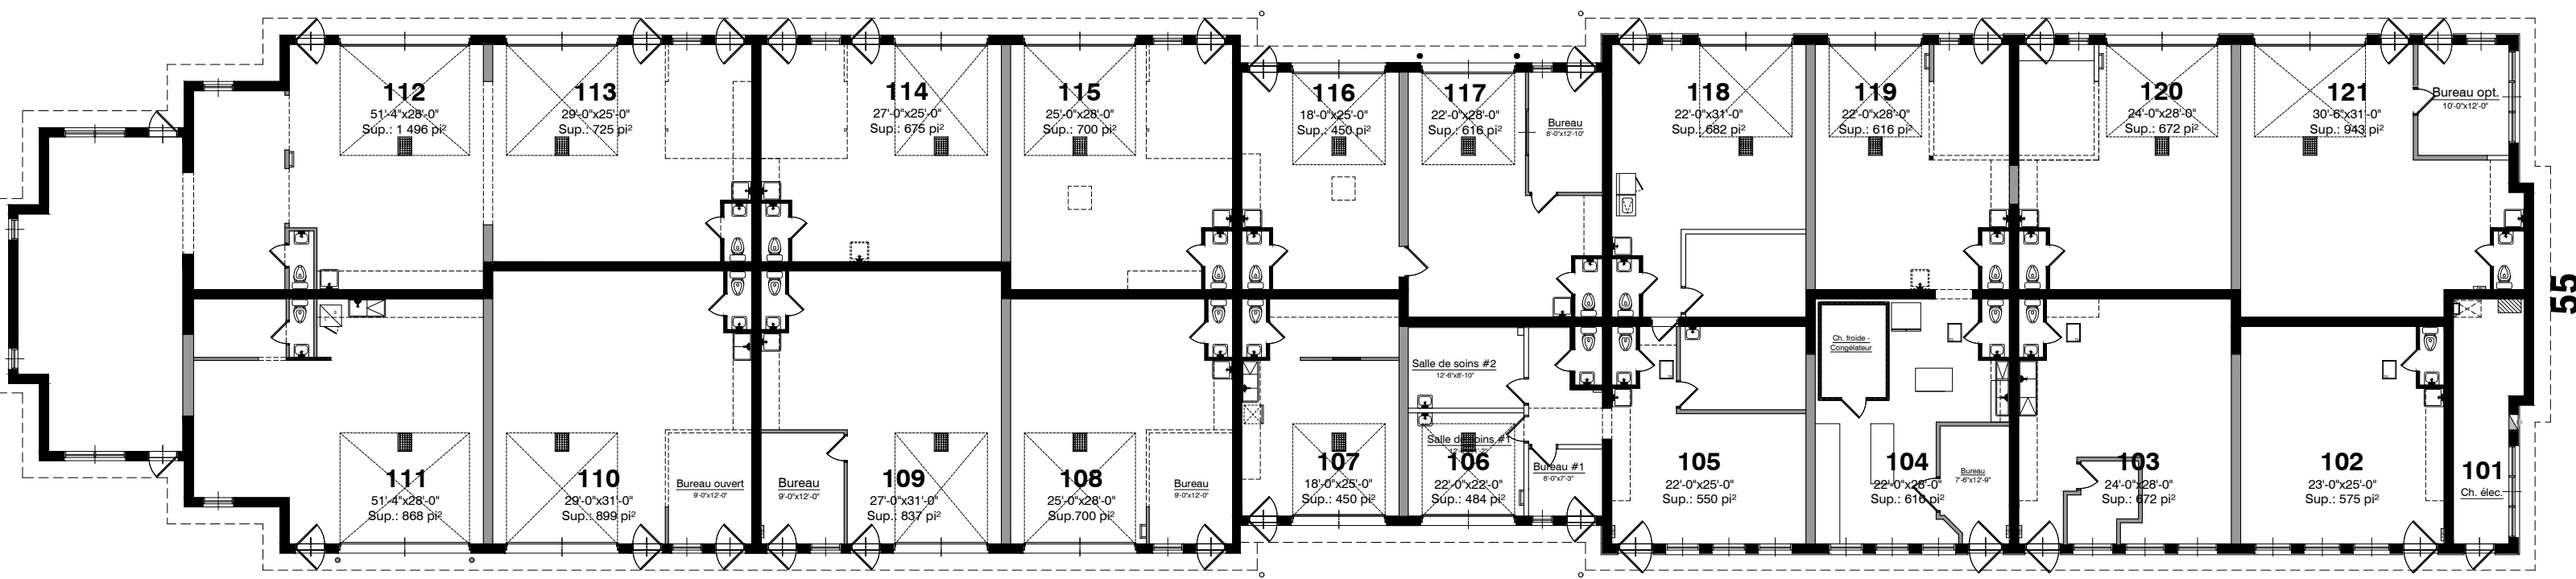

Superficie brute: 14 327 pi<sup>2</sup>  
 Superficie locative: 14 158 pi<sup>2</sup>

### Plan d'ensemble

46 locaux

25, rue Claude-Audy, Saint-Jérôme J5L 0J2

Révisé le 12 mai 2023

Superficie brute: 14 460 pi²  
 Superficie locative: 14 226 pi²